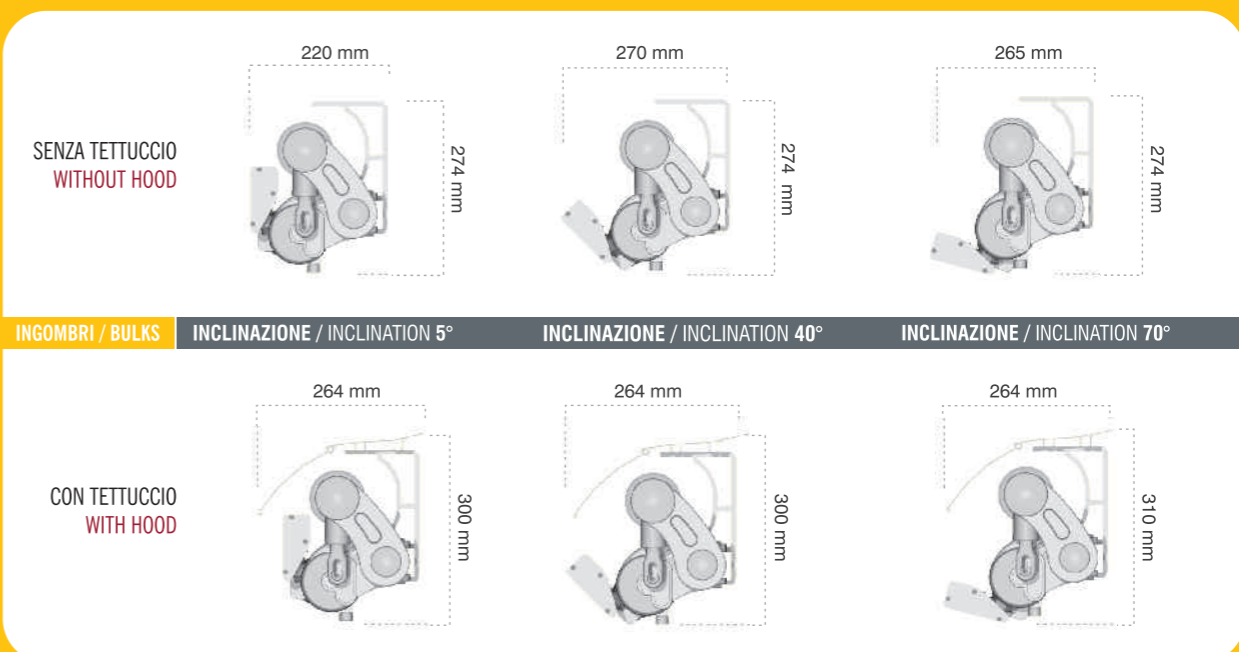

universa

retractable awning tende a bracci

sporgenza / projection	160	210	225	260	310
larghezza minima realizzabile / minimum width that can be realized	197	247	270	298	347
a-b sporgenza con massima inclinazione / a-b projection with maximum inclination	42	53	57	63	75