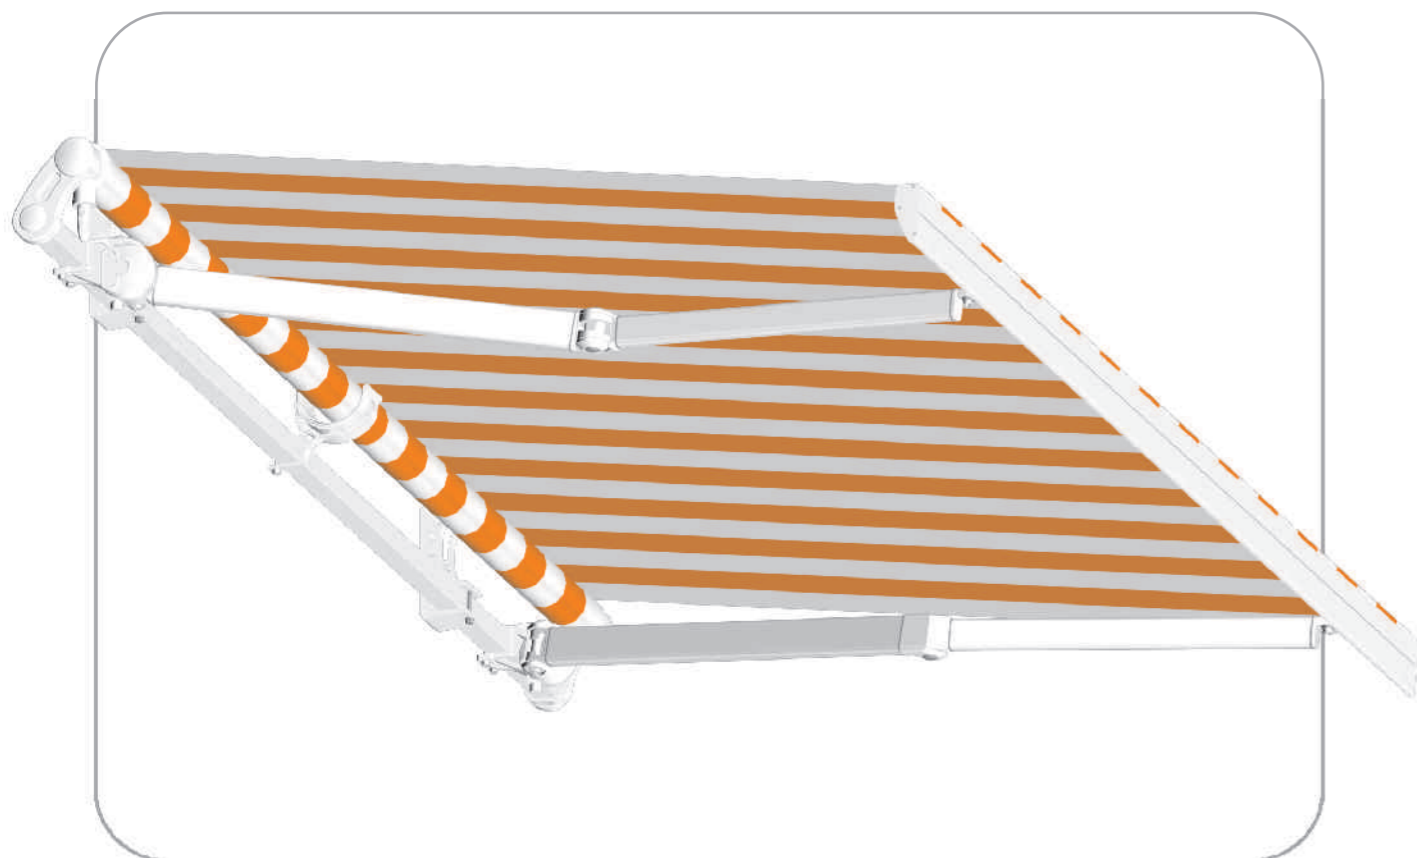

universa

retractable awning tende a bracci

sporgenza / projection	160	210	225	260	310
larghezza minima realizzabile / minimum width that can be realized	197	247	270	298	347
a-b sporgenza con massima inclinazione / a-b projection with maximum inclination	42	53	57	63	75