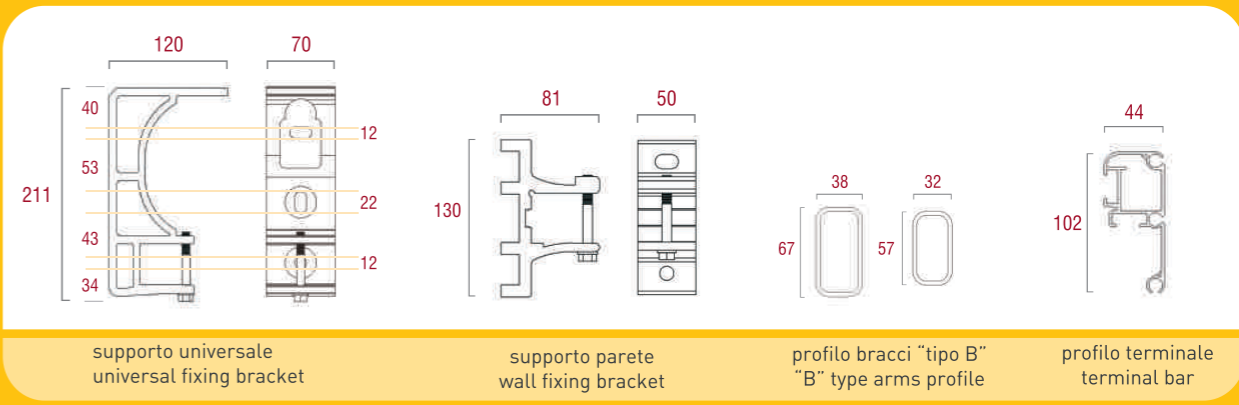

universa

retractable awning tende a bracci

sporgenza / projection	160	210	225	260	310
larghezza minima realizzabile / minimum width that can be realized	197	247	270	298	347
a-b sporgenza con massima inclinazione / a-b projection with maximum inclination	42	53	57	63	75