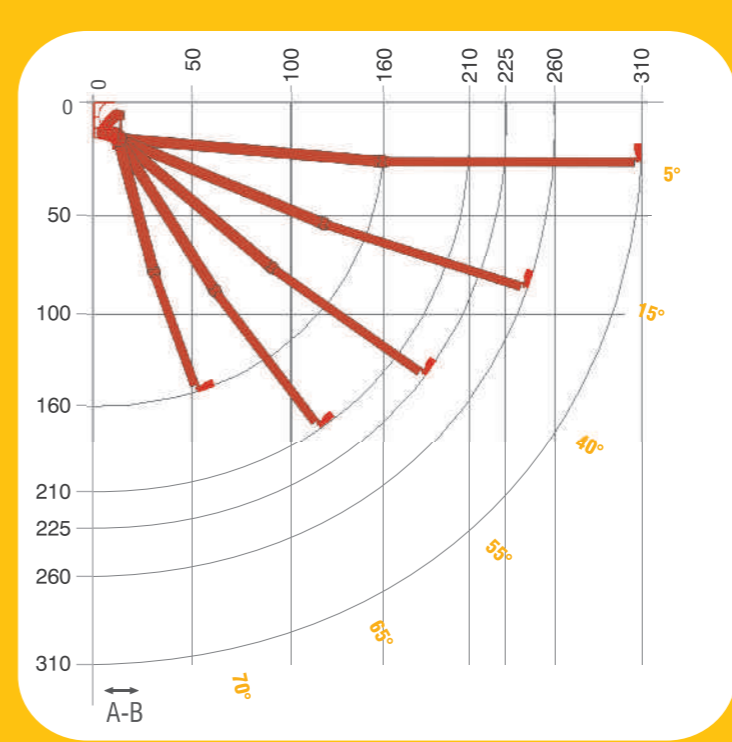

universa

retractable awning tende a bracci

sporgenza / projection	160	210	225	260	310
larghezza minima realizzabile / minimum width that can be realized	197	247	270	298	347
a-b sporgenza con massima inclinazione / a-b projection with maximum inclination	42	53	57	63	75